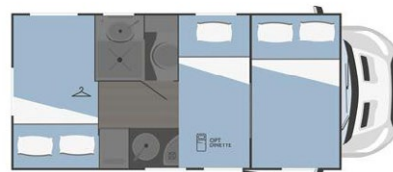

## RIMOR Kilig 4

Modell-/Baujahr	2022
Leistung	130 PS
Umweltplakette	
Basisfahrzeug	Ford Transit
Motordetails	2,0 l
Getriebe	
Anzahl Schlafplätze	4
Gesamtlänge	5953 mm
Gesamtbreite	2340 mm
Höhe	2060 mm
techn. zul. Gesamtmasse	3500 kg
Infrastruktur	Küche WC
Sitze mit Gurt	4
Kraftstoff	Diesel
Einzelbett	

#### Schlafplätze:

Doppelbett - Alkoven 1430 x 2200  
 Einzelbett - grosse Dinette 920 x 2200  
 Doppelbett - hinten 1230 x 2200

Frischwasser (innen) 20 + 65 l.  
 Abwasser 73 l.

Drehbare Sitze Fahrerhaus  
 Gasheizung  
 Wasserheizer  
 Fliegenschutztüre + Rollos  
 Garagentür Masse H (mm) x B (mm) 1000 x 650  
 Rückfahrkamera  
 Markise  
 Fahrradträger  
 Kochbereich mit Spüle, Kühlschrank und Gasherd  
 Sanitärbereich mit Waschbecken, Dusche und Toilette  
 TV  
 u.v.m.