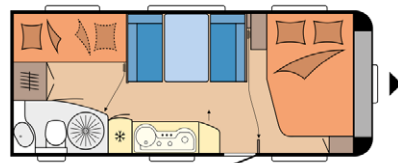

Hobby De Luxe 545 KMF Autarkpaket*Teppich

Interne ID	13735
Modell-/Baujahr	2021
Anzahl der Achsen	1
Anzahl Schlafplätze	5
Gesamtlänge	742 cm
Gesamtbreite	250 cm
Höhe	263 cm
Innenhöhe	195 cm
Umlaufmaß	1003 cm
Aufbaulänge	625 cm
techn. zul. Gesamtmasse	2000 kg
Infrastruktur	Küche WC
Liegeflächen	Bug (2000 x 1380 / 1090) Seite (1976 x 1130) Etagenbett (2 x 1.850 x 700)
Mittelsitzgruppe	
	Doppel-/franz. Bett, Etagenbetten

Der Hobby De Luxe ist der hochwertige Familiencaravan - geräumig und komfortabel ausgestattet.

Im Mietpreis enthalten:

4 Liegeflächen (ca. 1,38 x 2 m; 1,20 x 1,97 & Etagenbett mit 0,70 x 1,85 m)
 2.000 kg Auflastung inkl. Leichtmetallfelgen Schwarz
 City-Wasseranschluss
 Gas-Außensteckdose
 Gasdruckregler TRUMA
 Ambientenbeleuchtung
 Außensteckdose
 Zugkopfdiebstalsicherung
 Kohlenmonoxidwarnmelder
 Kochbereich mit Spüle, großem Kühlschrank und Gasherd
 Sanitärbereich mit Waschbecken, Toilette und Dusche
 Frisch- und Abwassertank
 u.v.m.